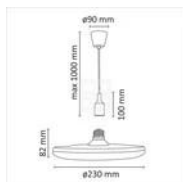

### OPIS PRZEDMIOTU

LAMPA WISZĄCA Z SERII KIKI TO WSPANIAŁY POMYSŁ NA ARANŻACJĘ WNĘTRZA. OŻYWI, A JEDNOCZEŚNIE ZAPEWNI WYSTARCZAJĄCĄ ILOŚĆ ŚWIATŁA WE WNĘTRZU. KOLOROWA LAMPA WISZĄCA IDEALNA DO POKOJU DZIECI, A TAKŻE MŁODZIEŻOWEGO! LAMPA NADA KAŻDEMU WNĘTRZU NOWOCZESNY, A ZARAZEM ELEGANCKI WYGLĄD !

#### DANE TECHNICZNE:

- GŁÓWNY MATERIAŁ PRODUKTU: TWORZYWO SZTUCZNE
- GŁÓWNY KOLOR PRODUKTU: ZIELONY
- WYMIAR PRODUKTU: 23 X 23 X 100 CM
- NAPIĘCIE ZNAMIONOWE PRODUKTU: 220-240V~50/60HZ
- RODZAJ ŹRÓDŁA ŚWIATŁA: SMD LED
- MOC ZNAMIONOWA PRODUKTU: 15W
- STRUMIEŃ ŚWIETLNY ZNAMIONOWY: 1250LM
- MOŻLIWOŚĆ PRZYCIEMNIANIA: NIE
- TRZONEK: E27
- TEMPERATURA BARWOWA: 3000K CIEPŁA BIAŁA
- WSKAŹNIK ODDAWANIA BARWY: RA ≥ 80
- KĄT WIĄZKI ŚWIATŁA PRODUKTU: 105
- TRWAŁOŚĆ ZNAMIONOWA PRODUKTU: 25000H